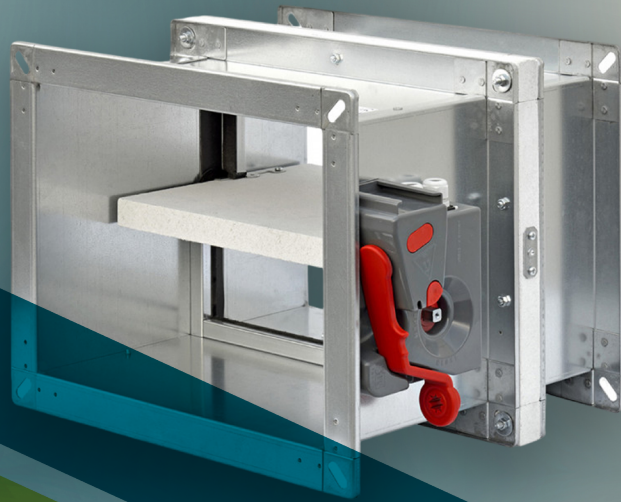

REGULAÇÃO E PROTEÇÃO