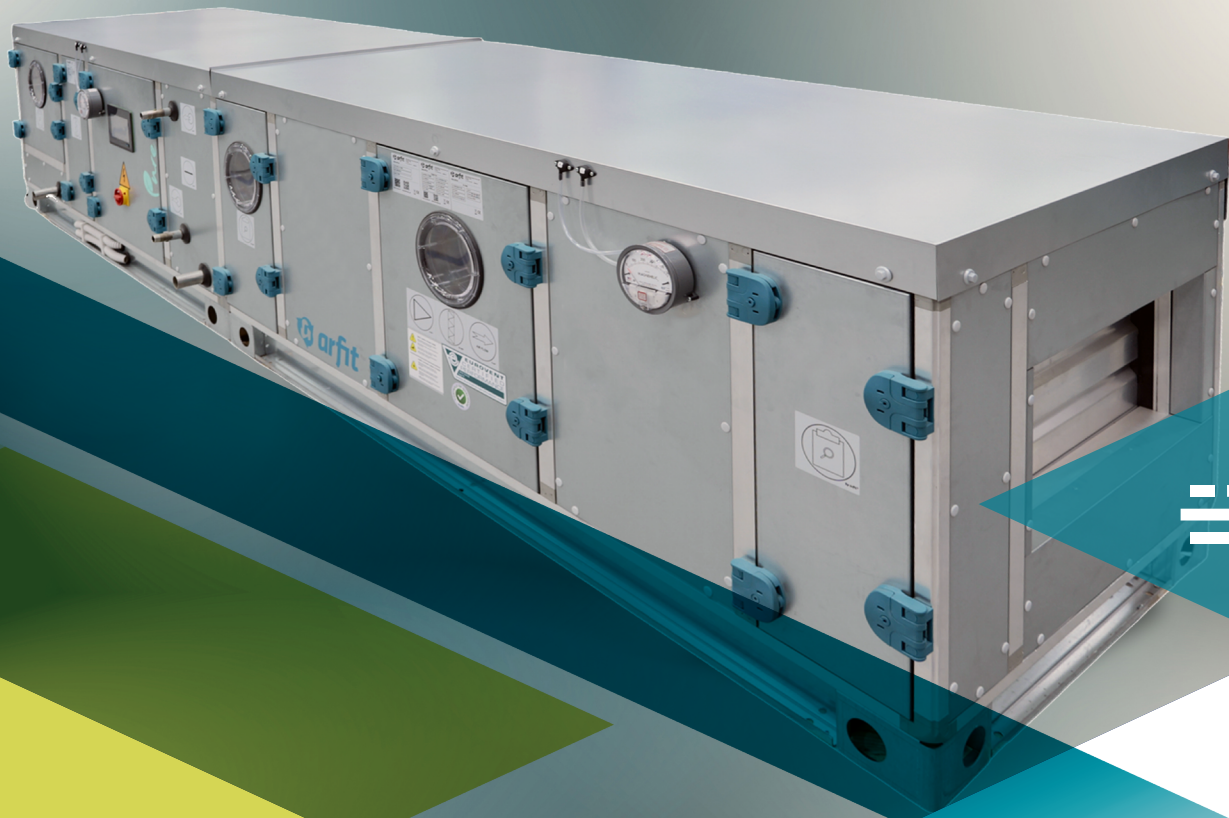

TRATAMIENTO DE AIRE