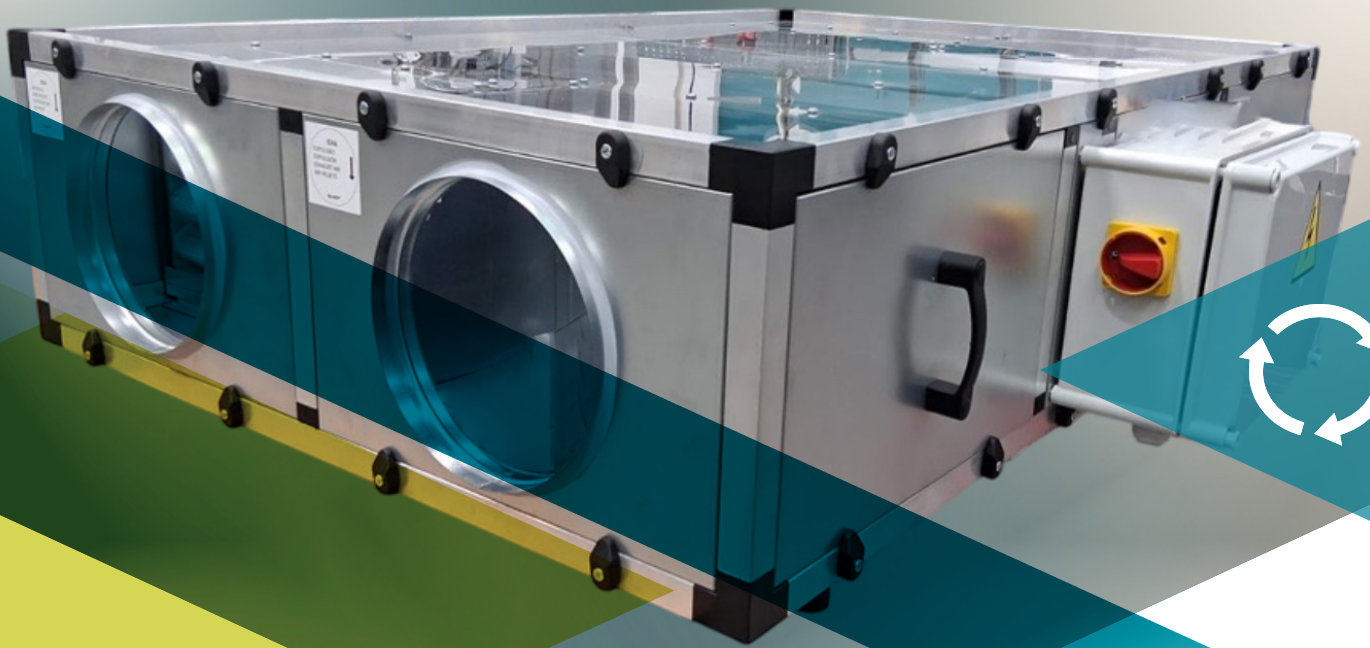

RECUPERACIÓN