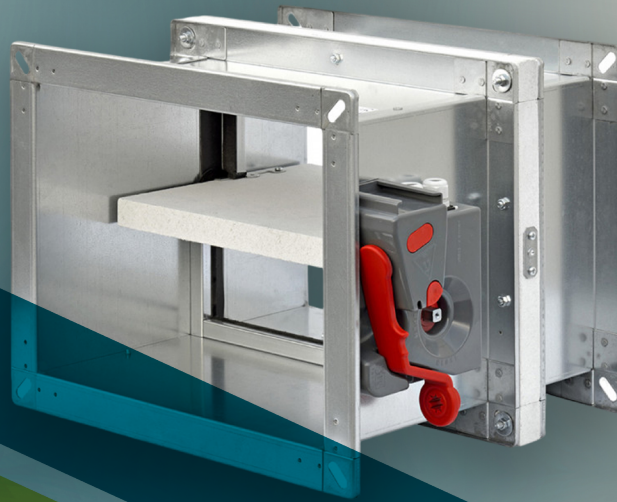

REGULAÇÃO E PROTEÇÃO