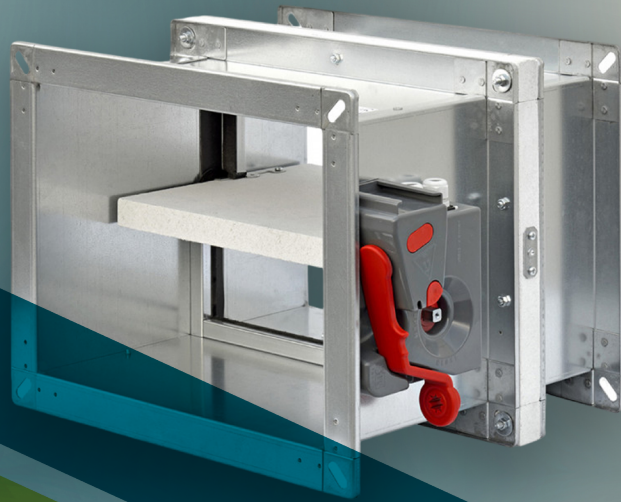

REGULATION AND PROTECTION