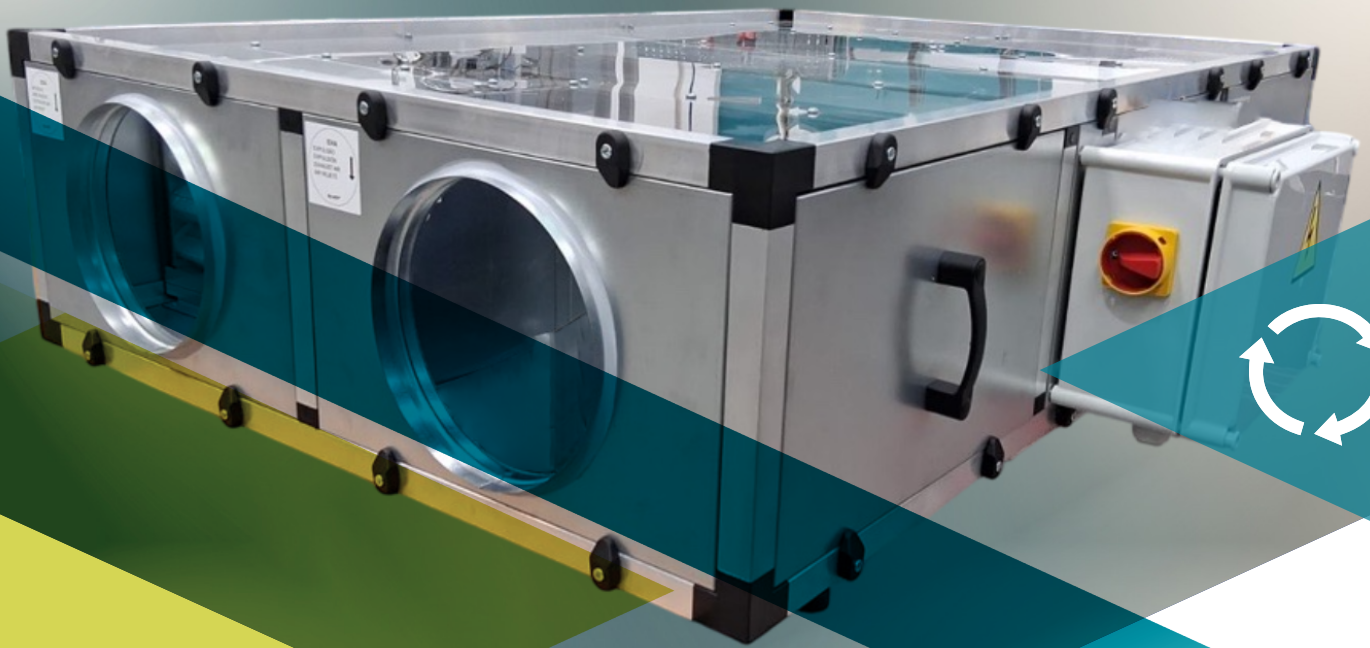

RÉCUPÉRATION