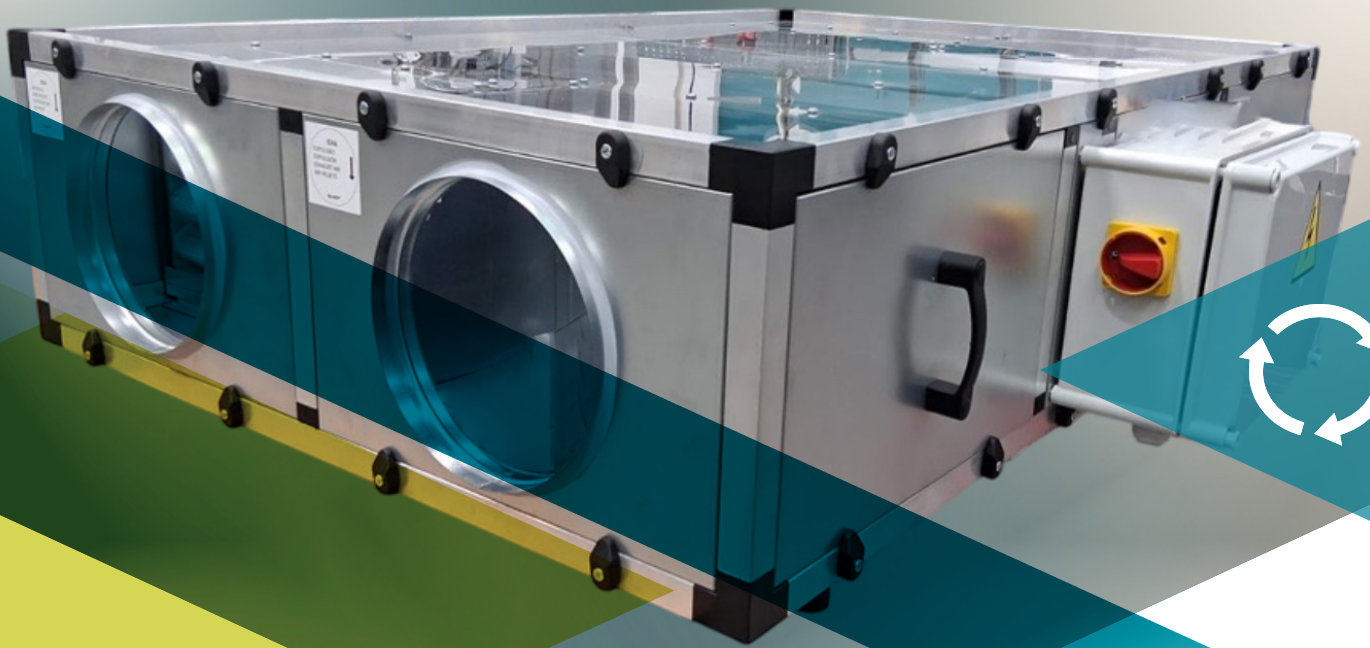

RÉCUPÉRATION