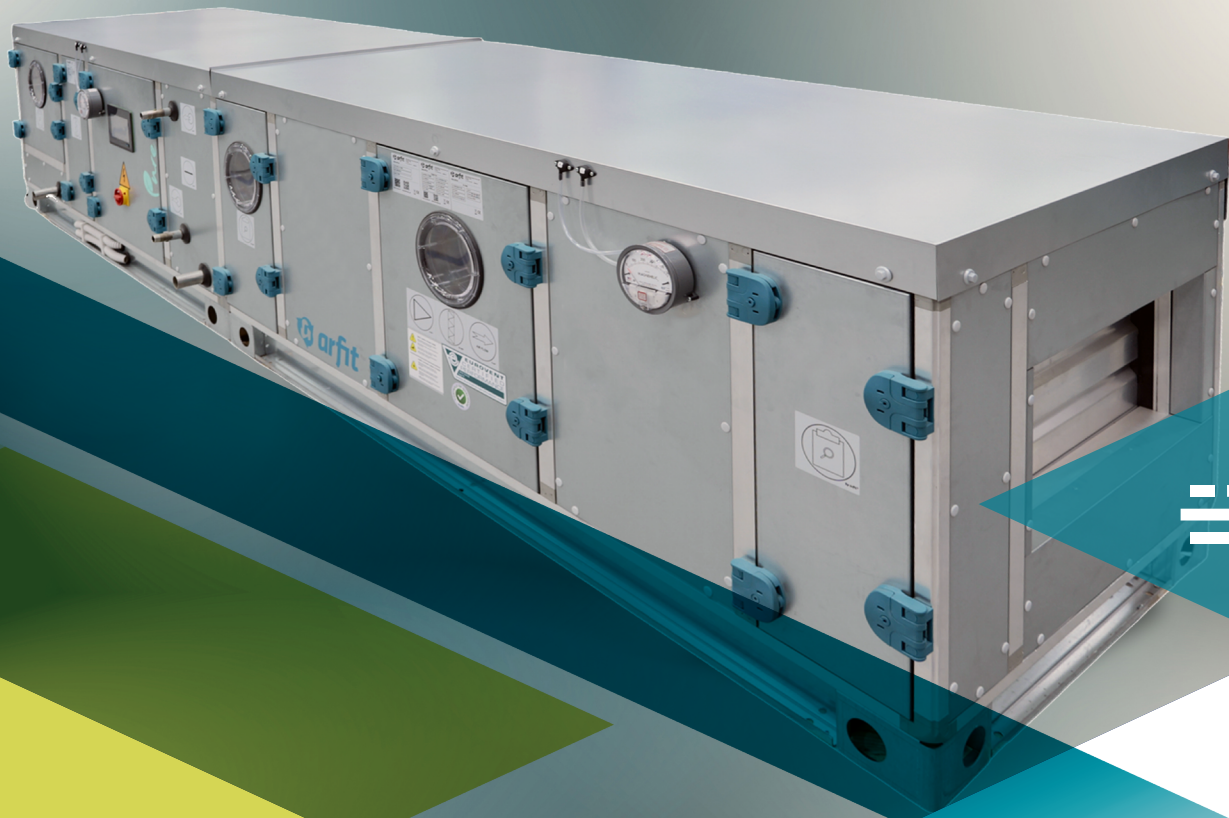

TRAITEMENT DE L'AIR