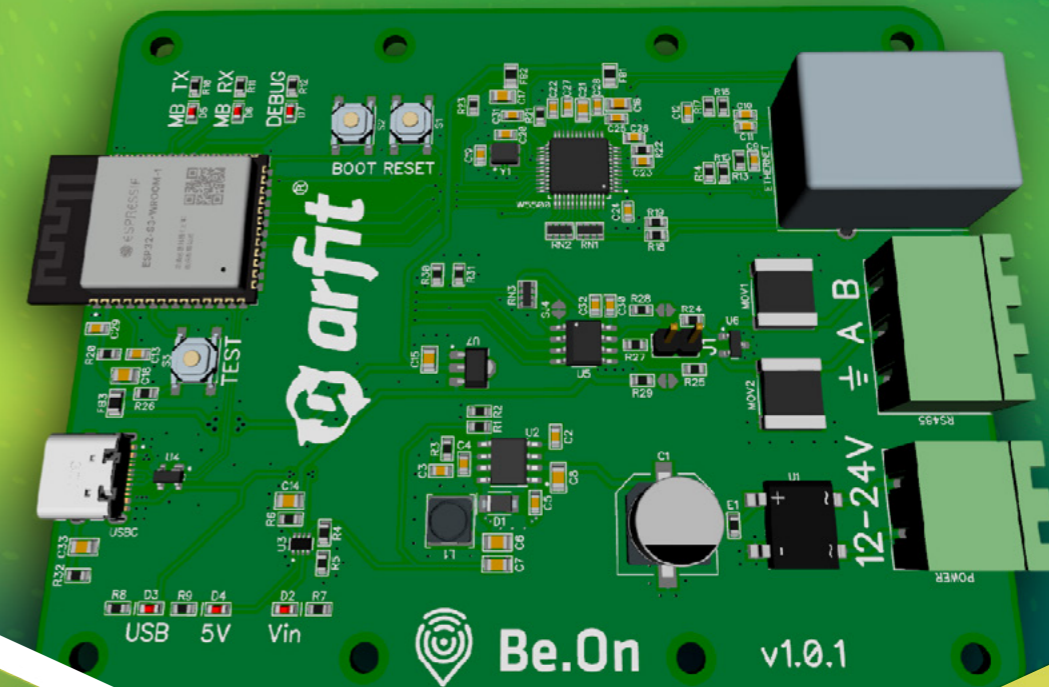

Pure
by arfit

ARFIT PRO Programme de sélection adapté aux besoins de chaque défi

La flexibilité et la polyvalence commencent avec le logiciel de sélection. Grâce à Arfit Pro, chaque unité est configurée de manière précise et intuitive, en ajustant les paramètres, les spécifications et les détails afin de répondre pleinement aux exigences de chaque projet.

SYSTÈME DE COMMANDE PLUG & PLAY

Le système de commande Plug & Play intègre l'armoire électrique directement dans l'unité, offrant une solution complète et immédiatement opérationnelle. Chaque système est conçu de manière flexible et personnalisée, garantissant une adaptation à tous les besoins du projet. Avec des connecteurs électriques à raccordement rapide pour une connexion facile entre les modules.

Scannez le QR
Code et découvrez-
en plus sur ce
nouveau service :

Be On. Be Smart – Soyez deus pas en avant Surveillance à distance des équipements installés

La solution Be On. Be Smart s'intègre directement aux équipements Arfit grâce à l'installation d'un module physique –Be On–, permettant la collecte, la transmission et l'analyse des données opérationnelles en temps réel. La connexion au cloud se fait via Wi-Fi ou câble Ethernet.