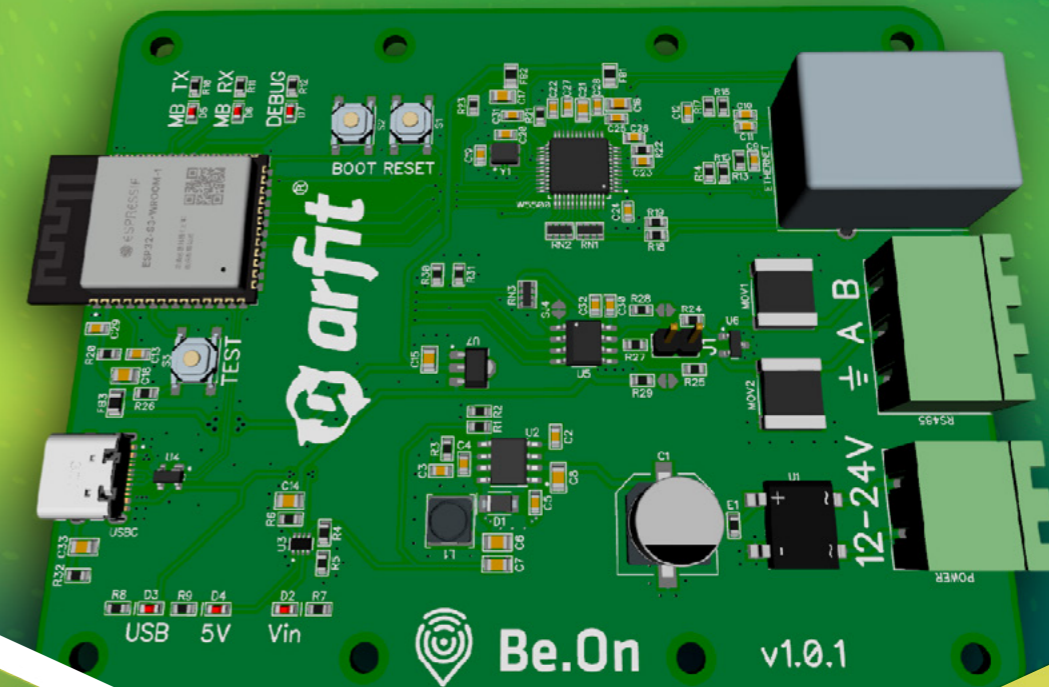

Escanee el código QR y descubra más sobre este nuevo servicio:

Be On. Be Smart - Vaya dos pasos por delante

Supervisión remota de los equipos instalados

La solución Be On. Be Smart se integra directamente en los equipos Arfit mediante la instalación de un módulo físico –Be On– en los mismos, lo que permite la recogida, transmisión y análisis de datos operativos en tiempo real. La conexión a la nube se realiza a través de Wi-Fi o cable Ethernet.

Por su parte, la plataforma digital Be Smart centraliza la información de los equipos, permitiendo la supervisión del estado operativo, el acceso a informes de rendimiento, la configuración remota de parámetros y el envío de alertas automáticas de mantenimiento.

4 Pilares Técnicos:

- > Integración directa y conectividad flexible;
- > Supervisión continua con emisión de alertas automáticas;
- > Análisis inteligente de datos e informes periódicos;
- > Gestión centralizada con control de accesos y parametrización remota.