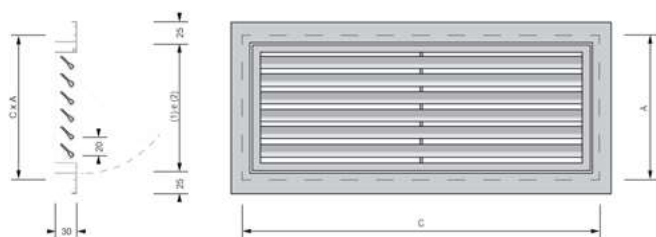

## DESCRIÇÃO

Grelha de retorno porta-filtro, modelo GPF45, com uma fiada simples de alhetas horizontais fixas a 45°, com aba de 25mm e um espaçamento standart entre as mesmas de 20mm. Pode ser instalada com filtragem G4 e é apropriada para salas limpas, quer para a indústria farmacêutica, quer para um âmbito hospitalar.

Fixação por parafusos.

## VANTAGENS

- Apropriada para salas limpas, quando instalada com filtro G4.
- Equipada com sistema de fecho "tic-tac".
- Instalação em parede ou teto.

## DIMENSÕES

A - Altura

C - Comprimento

(1) (C-10)x(A-10) Para todas as situações e fixações

(2) (C-20)x(A-20) No caso de aplicação de Aro de Montagem