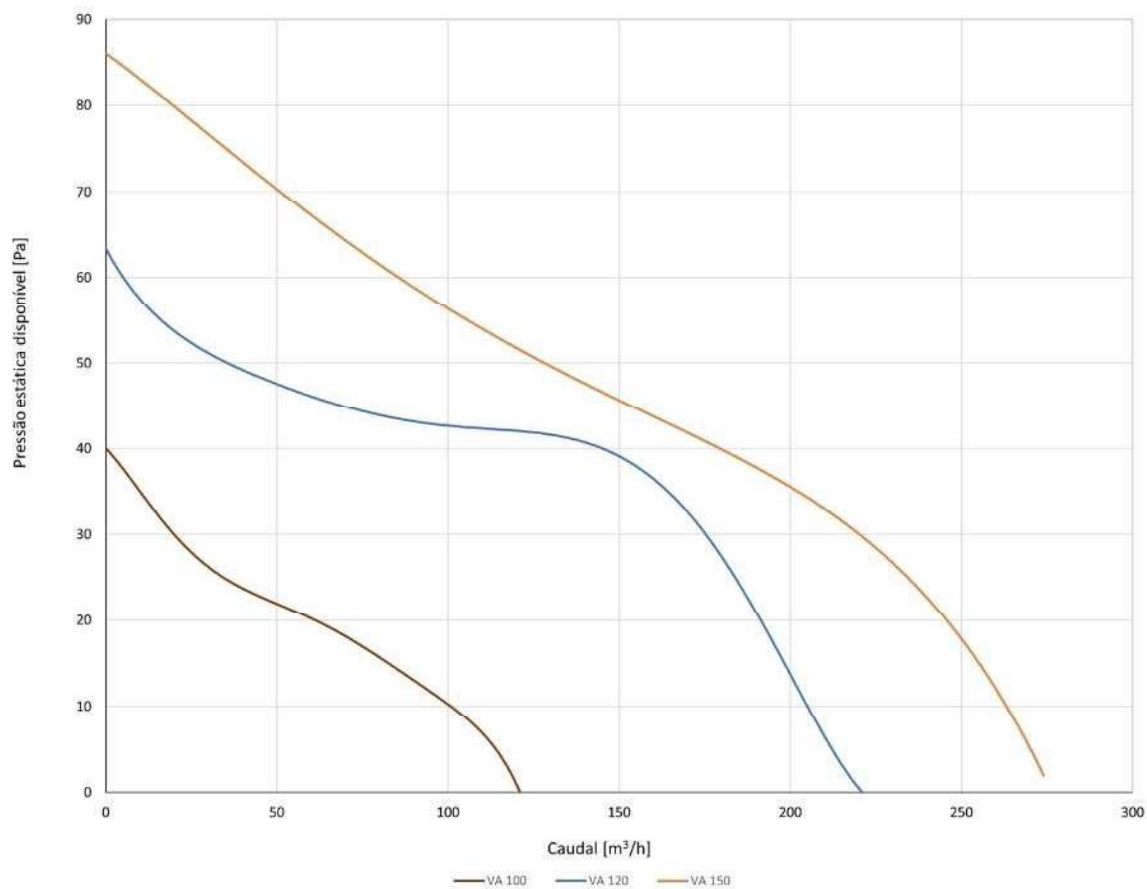

## CARACTERÍSTICAS

VA	100	120	150
Caudal (m <sup>3</sup> /h)*	121	222	274
Potência do Motor (W)	16	24	25
Alimentação (V   F   Hz)	230   1   50	230   1   50	230   1   50
IP Classe Motor	IP 34	IP 34	IP 34
dB (A) **	37	37	34

## CURVAS CARACTERÍSTICAS