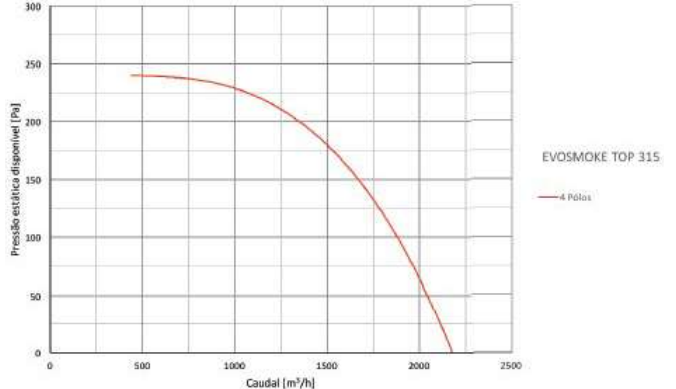

CARACTERÍSTICAS

EVO SMOKE TOP	225	250	280	315	355	400	450	500	560	630	710	800
Polos (4)	4	4	4	4	4	4	4	4	4			
Potência do Motor (kW)	0,12	0,12	0,12	0,12	0,55	0,75	1,1	1,5	3			
IP CLASSE MOTOR	IP55	IP55	IP55	IP55	IP55	IP55	IP55	IP55	IP55			
Monofásico	1,15	1,15	1,15	1,93								
Trifásico	0,46	0,46	0,46	0,79	1,49	1,63	2,49	3,26	6,17			

EVO SMOKE TOP						400	450	500	560	630	710	800
Polos (6)						6	6	6	6	6	6	6
Potência do Motor (kW)				50		0,37	0,37	0,75	0,75	1	2,2	4
IP CLASSE MOTOR						IP55	IP55	IP55	IP55	IP55	IP55	IP55
Monofásico						2,9						
Trifásico						1,27	1,27	1,95	1,95	3,71	5,94	9,46

CURVAS CARACTERÍSTICAS