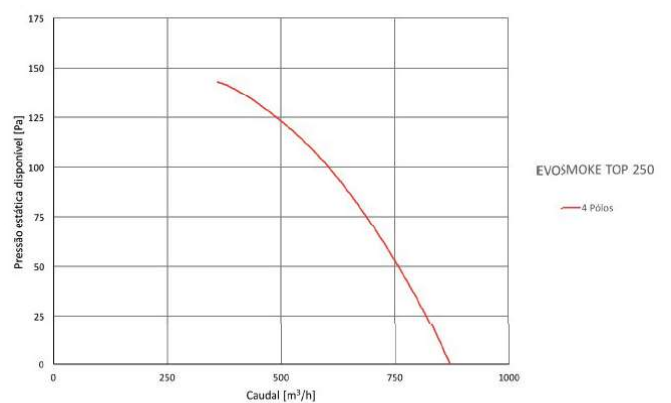

#### VENTILADOR

Ventiladores centrífugos de motor diretamente acoplado de simples aspiração, com turbina de alta eficiência de pás recuadas, equilibradas estática e dinamicamente.

**CARACTERÍSTICAS**

EVO SMOKE TOP	225	250	280	315	355	400	450	500	560	630	710	800
Polos (4)	4	4	4	4	4	4	4	4	4			
Potência do Motor (kW)	0,12	0,12	0,12	0,12	0,55	0,75	1,1	1,5	3			
IP CLASSE MOTOR	IP55	IP55	IP55	IP55	IP55	IP55	IP55	IP55	IP55			
Monofásico	1,15	1,15	1,15	1,93								
Trifásico	0,46	0,46	0,46	0,79	1,49	1,63	2,49	3,26	6,17			

EVO SMOKE TOP						400	450	500	560	630	710	800
Polos (6)						6	6	6	6	6	6	6
Potência do Motor (kW)				50		0,37	0,37	0,75	0,75	1	2,2	4
IP CLASSE MOTOR						IP55	IP55	IP55	IP55	IP55	IP55	IP55
Monofásico						2,9						
Trifásico						1,27	1,27	1,95	1,95	3,71	5,94	9,46

**CURVAS CARACTERÍSTICAS**

CURVAS CARACTERÍSTICAS

VENTILAÇÃO