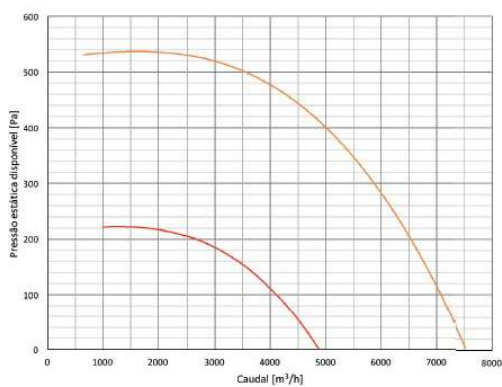

#### VENTILADOR

Ventiladores centrífugos de motor diretamente acoplado de simples aspiração, com turbina de alta eficiência de pás recuadas, equilibradas estática e dinamicamente.

**CARACTERÍSTICAS**

EVO SMOKE TOP	225	250	280	315	355	400	450	500	560	630	710	800
Polos (4)	4	4	4	4	4	4	4	4	4			
Potência do Motor (kW)	0,12	0,12	0,12	0,12	0,55	0,75	1,1	1,5	3			
IP CLASSE MOTOR	IP55	IP55	IP55	IP55	IP55	IP55	IP55	IP55	IP55			
Monofásico	1,15	1,15	1,15	1,93								
Trifásico	0,46	0,46	0,46	0,79	1,49	1,63	2,49	3,26	6,17			

EVO SMOKE TOP						400	450	500	560	630	710	800
Polos (6)						6	6	6	6	6	6	6
Potência do Motor (kW)				50		0,37	0,37	0,75	0,75	1	2,2	4
IP CLASSE MOTOR						IP55	IP55	IP55	IP55	IP55	IP55	IP55
Monofásico						2,9						
Trifásico						1,27	1,27	1,95	1,95	3,71	5,94	9,46

**CURVAS CARACTERÍSTICAS**

CURVAS CARACTERÍSTICAS

VENTILAÇÃO