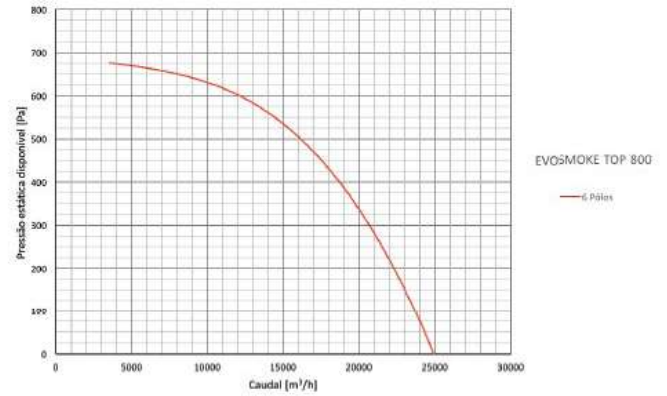

EVO SMOKE TOP						400	450	500	560	630	710	800
Polos (6)						6	6	6	6	6	6	6
Potência do Motor (kW)				50		0,37	0,37	0,75	0,75	1	2,2	4
IP CLASSE MOTOR						IP55	IP55	IP55	IP55	IP55	IP55	IP55
Monofásico						2,9						
Trifásico						1,27	1,27	1,95	1,95	3,71	5,94	9,46

**CURVAS CARACTERÍSTICAS**

CURVAS CARACTERÍSTICAS

VENTILAÇÃO

## CURVAS CARACTERÍSTICAS

Distância	1	2	3	4	5	6	7	8
Atenuação	0	-6	-9,5	-12	-13,9	-15,5	-16,9	-18