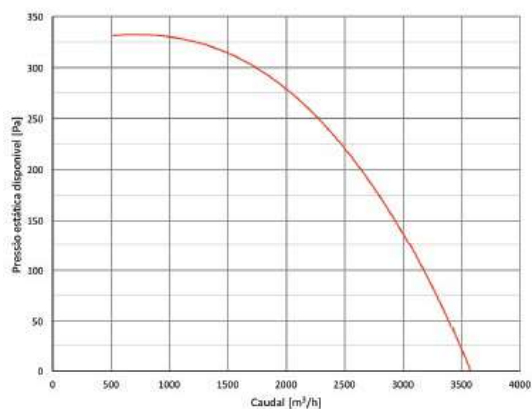

#### VENTILADOR

Ventiladores centrífugos de motor diretamente acoplado de simples aspiração, com turbina de alta eficiência de pás recuadas, equilibradas estática e dinamicamente.

**CARACTERÍSTICAS**

EVO SMOKE TOP	225	250	280	315	355	400	450	500	560	630	710	800
Polos (4)	4	4	4	4	4	4	4	4	4			
Potência do Motor (kW)	0,12	0,12	0,12	0,12	0,55	0,75	1,1	1,5	3			
IP CLASSE MOTOR	IP55	IP55	IP55	IP55	IP55	IP55	IP55	IP55	IP55			
Monofásico	1,15	1,15	1,15	1,93								
Trifásico	0,46	0,46	0,46	0,79	1,49	1,63	2,49	3,26	6,17			

EVO SMOKE TOP						400	450	500	560	630	710	800
Polos (6)						6	6	6	6	6	6	6
Potência do Motor (kW)				50		0,37	0,37	0,75	0,75	1	2,2	4
IP CLASSE MOTOR						IP55	IP55	IP55	IP55	IP55	IP55	IP55
Monofásico						2,9						
Trifásico						1,27	1,27	1,95	1,95	3,71	5,94	9,46

**CURVAS CARACTERÍSTICAS**

CURVAS CARACTERÍSTICAS

VENTILAÇÃO