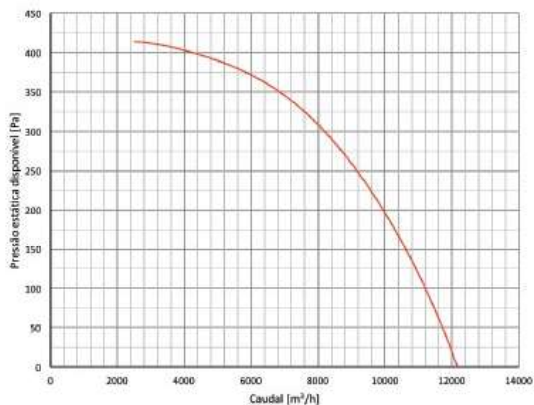

#### VENTILADOR

Ventiladores centrífugos de motor diretamente acoplado de simples aspiração, com turbina de alta eficiência de pás recuadas, equilibradas estática e dinamicamente.

**CARACTERÍSTICAS**

EVO SMOKE TOP	225	250	280	315	355	400	450	500	560	630	710	800
Polos (4)	4	4	4	4	4	4	4	4	4			
Potência do Motor (kW)	0,12	0,12	0,12	0,12	0,55	0,75	1,1	1,5	3			
IP CLASSE MOTOR	IP55	IP55	IP55	IP55	IP55	IP55	IP55	IP55	IP55			
Monofásico	1,15	1,15	1,15	1,93								
Trifásico	0,46	0,46	0,46	0,79	1,49	1,63	2,49	3,26	6,17			

EVO SMOKE TOP						400	450	500	560	630	710	800
Polos (6)						6	6	6	6	6	6	6
Potência do Motor (kW)				50		0,37	0,37	0,75	0,75	1	2,2	4
IP CLASSE MOTOR						IP55	IP55	IP55	IP55	IP55	IP55	IP55
Monofásico						2,9						
Trifásico						1,27	1,27	1,95	1,95	3,71	5,94	9,46

**CURVAS CARACTERÍSTICAS**

CURVAS CARACTERÍSTICAS

VENTILAÇÃO