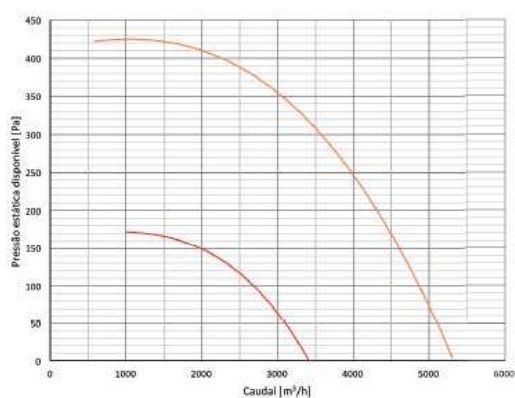

#### VENTILADOR

Ventiladores centrífugos de motor diretamente acoplado de simples aspiração, com turbina de alta eficiência de pás recuadas, equilibradas estática e dinamicamente.

**CARACTERÍSTICAS**

EVO SMOKE TOP	225	250	280	315	355	400	450	500	560	630	710	800
Polos (4)	4	4	4	4	4	4	4	4	4			
Potência do Motor (kW)	0,12	0,12	0,12	0,12	0,55	0,75	1,1	1,5	3			
IP CLASSE MOTOR	IP55	IP55	IP55	IP55	IP55	IP55	IP55	IP55	IP55			
Monofásico	1,15	1,15	1,15	1,93								
Trifásico	0,46	0,46	0,46	0,79	1,49	1,63	2,49	3,26	6,17			

EVO SMOKE TOP						400	450	500	560	630	710	800
Polos (6)						6	6	6	6	6	6	6
Potência do Motor (kW)				50		0,37	0,37	0,75	0,75	1	2,2	4
IP CLASSE MOTOR						IP55	IP55	IP55	IP55	IP55	IP55	IP55
Monofásico						2,9						
Trifásico						1,27	1,27	1,95	1,95	3,71	5,94	9,46

**CURVAS CARACTERÍSTICAS**

CURVAS CARACTERÍSTICAS

VENTILAÇÃO