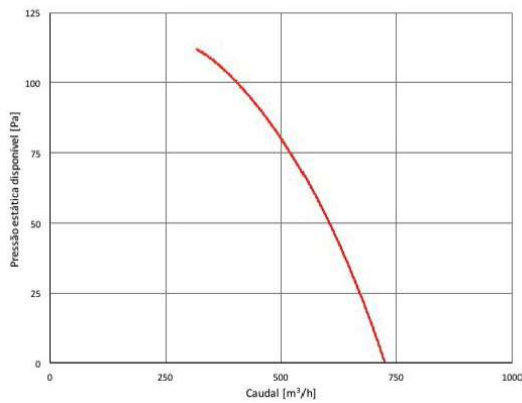

CARACTERÍSTICAS

EVO SMOKE TOP	225	250	280	315	355	400	450	500	560	630	710	800
Polos (4)	4	4	4	4	4	4	4	4	4			
Potência do Motor (kW)	0,12	0,12	0,12	0,12	0,55	0,75	1,1	1,5	3			
IP CLASSE MOTOR	IP55	IP55	IP55	IP55	IP55	IP55	IP55	IP55	IP55			
Monofásico	1,15	1,15	1,15	1,93								
Trifásico	0,46	0,46	0,46	0,79	1,49	1,63	2,49	3,26	6,17			

EVO SMOKE TOP						400	450	500	560	630	710	800
Polos (6)						6	6	6	6	6	6	6
Potência do Motor (kW)				50		0,37	0,37	0,75	0,75	1	2,2	4
IP CLASSE MOTOR						IP55	IP55	IP55	IP55	IP55	IP55	IP55
Monofásico						2,9						
Trifásico						1,27	1,27	1,95	1,95	3,71	5,94	9,46

CURVAS CARACTERÍSTICAS