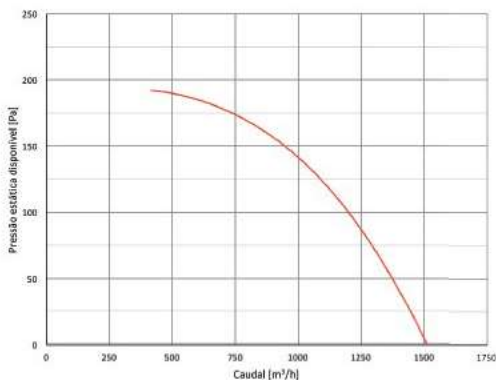

#### VENTILADOR

Ventiladores centrífugos de motor diretamente acoplado de simples aspiração, com turbina de alta eficiência de pás recuadas, equilibradas estática e dinamicamente.

**CARACTERÍSTICAS**

EVO SMOKE TOP	225	250	280	315	355	400	450	500	560	630	710	800
Polos (4)	4	4	4	4	4	4	4	4	4			
Potência do Motor (kW)	0,12	0,12	0,12	0,12	0,55	0,75	1,1	1,5	3			
IP CLASSE MOTOR	IP55	IP55	IP55	IP55	IP55	IP55	IP55	IP55	IP55			
Monofásico	1,15	1,15	1,15	1,93								
Trifásico	0,46	0,46	0,46	0,79	1,49	1,63	2,49	3,26	6,17			

EVO SMOKE TOP						400	450	500	560	630	710	800
Polos (6)						6	6	6	6	6	6	6
Potência do Motor (kW)				50		0,37	0,37	0,75	0,75	1	2,2	4
IP CLASSE MOTOR						IP55	IP55	IP55	IP55	IP55	IP55	IP55
Monofásico						2,9						
Trifásico						1,27	1,27	1,95	1,95	3,71	5,94	9,46

**CURVAS CARACTERÍSTICAS**

CURVAS CARACTERÍSTICAS

VENTILAÇÃO