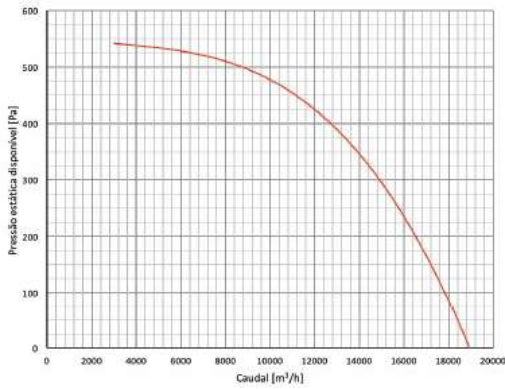

EVO SMOKE TOP						400	450	500	560	630	710	800
Polos (6)						6	6	6	6	6	6	6
Potência do Motor (kW)				50		0,37	0,37	0,75	0,75	1	2,2	4
IP CLASSE MOTOR						IP55	IP55	IP55	IP55	IP55	IP55	IP55
Monofásico						2,9						
Trifásico						1,27	1,27	1,95	1,95	3,71	5,94	9,46

**CURVAS CARACTERÍSTICAS**

CURVAS CARACTERÍSTICAS

VENTILAÇÃO

## CURVAS CARACTERÍSTICAS

Distância	1	2	3	4	5	6	7	8
Atenuação	0	-6	-9,5	-12	-13,9	-15,5	-16,9	-18