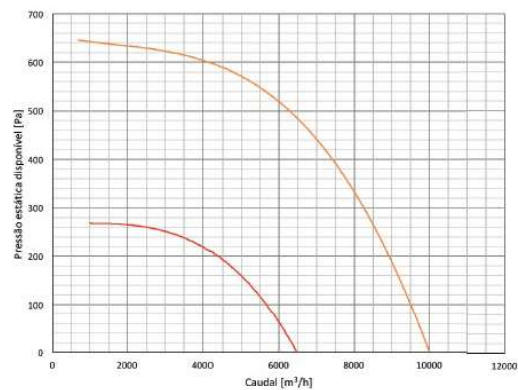

#### VENTILADOR

Ventiladores centrífugos de motor diretamente acoplado de simples aspiração, com turbina de alta eficiência de pás recuadas, equilibradas estática e dinamicamente.

**CARACTERÍSTICAS**

EVO SMOKE TOP	225	250	280	315	355	400	450	500	560	630	710	800
Polos (4)	4	4	4	4	4	4	4	4	4			
Potência do Motor (kW)	0,12	0,12	0,12	0,12	0,55	0,75	1,1	1,5	3			
IP CLASSE MOTOR	IP55	IP55	IP55	IP55	IP55	IP55	IP55	IP55	IP55			
Monofásico	1,15	1,15	1,15	1,93								
Trifásico	0,46	0,46	0,46	0,79	1,49	1,63	2,49	3,26	6,17			

EVO SMOKE TOP						400	450	500	560	630	710	800
Polos (6)						6	6	6	6	6	6	6
Potência do Motor (kW)				50		0,37	0,37	0,75	0,75	1	2,2	4
IP CLASSE MOTOR						IP55	IP55	IP55	IP55	IP55	IP55	IP55
Monofásico						2,9						
Trifásico						1,27	1,27	1,95	1,95	3,71	5,94	9,46

**CURVAS CARACTERÍSTICAS**

CURVAS CARACTERÍSTICAS

VENTILAÇÃO