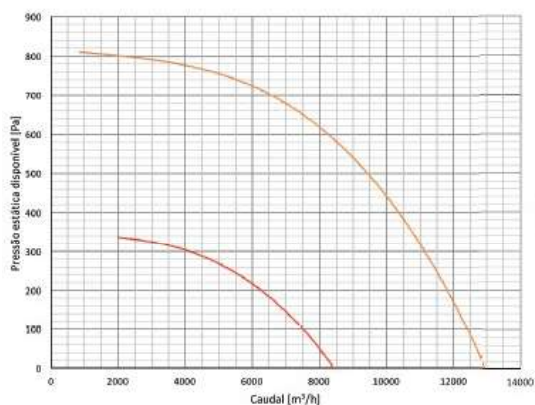

#### VENTILADOR

Ventiladores centrífugos de motor diretamente acoplado de simples aspiração, com turbina de alta eficiência de pás recuadas, equilibradas estática e dinamicamente.

**CARACTERÍSTICAS**

EVO SMOKE TOP	225	250	280	315	355	400	450	500	560	630	710	800
Polos (4)	4	4	4	4	4	4	4	4	4			
Potência do Motor (kW)	0,12	0,12	0,12	0,12	0,55	0,75	1,1	1,5	3			
IP CLASSE MOTOR	IP55	IP55	IP55	IP55	IP55	IP55	IP55	IP55	IP55			
Monofásico	1,15	1,15	1,15	1,93								
Trifásico	0,46	0,46	0,46	0,79	1,49	1,63	2,49	3,26	6,17			

EVO SMOKE TOP						400	450	500	560	630	710	800
Polos (6)						6	6	6	6	6	6	6
Potência do Motor (kW)				50		0,37	0,37	0,75	0,75	1	2,2	4
IP CLASSE MOTOR						IP55	IP55	IP55	IP55	IP55	IP55	IP55
Monofásico						2,9						
Trifásico						1,27	1,27	1,95	1,95	3,71	5,94	9,46

**CURVAS CARACTERÍSTICAS**

CURVAS CARACTERÍSTICAS

VENTILAÇÃO