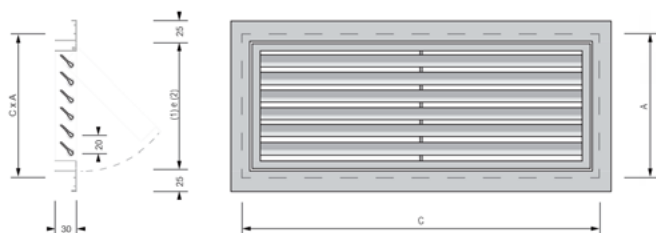

### DESCRIÇÃO

Grelha de retorno porta-filtro, modelo GPF45, com uma fiada simples de alhetas horizontais fixas a 45°, com aba de 25mm e um espaçamento standart entre as mesmas de 20mm. Pode ser instalada com filtragem G4 e é apropriada para salas limpas, quer para a indústria farmacêutica, quer para um âmbito hospitalar.

Fixação por parafusos.

### VANTAGENS

- Apropriada para salas limpas, quando instalada com filtro G4.
- Equipada com sistema de fecho "tic-tac".
- Instalação em parede ou teto.

### DIMENSÕES

A - Altura

C - Comprimento

(1) (C-10)x(A-10) Para todas as situações e fixações

(2) (C-20)x(A-20) No caso de aplicação de Aro de Montagem