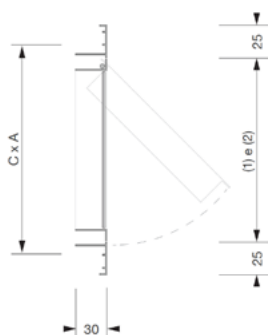

GPPF

DESCRIÇÃO

Grelha de retorno porta-filtro, modelo GPPF, com miolo em chapa perfurada, com aba de 25mm. Apropriadas para instalação em salas limpas, quer para a indústria farmacêutica, quer para um âmbito hospitalar.

Fixação por parafusos.

VANTAGENS

- Apropriada para salas limpas, quando instalada com filtro G4.
- Equipada com sistema de fecho "tic-tac".
- Instalação em parede ou tecto.

ACESSÓRIOS

- Aro de Montagem
- Filtro ISO coarse G4

DIMENSÕES

A - Altura
C - Comprimento

(1) (C-10)x(A-10) Para todas as situações e fixações

(2) (C-20)x(A-20) No caso de aplicação de Aro de Montagem

TABELA DE SELEÇÃO

CXA (mm)	200mm			400mm			500mm		
Velocidade (m/s)	1,5	2,5	3,5	1,5	2,5	3,5	1,5	2,5	3,5
200	103	171	239	232	387	542	297	495	693
250	130	216	302	302	504	706	389	648	907
300	167	279	391	383	639	895	491	819	1147
350	194	324	454	454	756	1058	583	972	1361
400	232	387	542	535	891	1247	686	1143	1600
450	265	441	617	610	1017	1424	783	1305	1827
500	297	495	693	686	1143	1600	886	1476	2066
600	362	603	844	842	1404	1966	1080	1800	2520
700	427	711	995	994	1656	2318	1274	2124	2974
800	497	828	1159	1145	1908	2671	1469	2448	3427
900	565	936	1310	1296	2160	3024	1663	2772	3881
1000	626	1044	1462	1447	2412	3377	1858	3096	4334

CXA (mm)	700mm			1000mm			1200mm		
Velocidade (m/s)	1,5	2,5	3,5	1,5	2,5	3,5	1,5	2,5	3,5
200	432	720	1008	626	1044	1462	761	1269	1777
250	562	936	1310	821	1368	1915	994	1656	2318
300	713	1188	1663	1037	1728	2419	1258	2097	2936
350	842	1404	1966	1231	2052	2873	1490	2484	3478
400	994	1656	2318	1447	2412	3377	1755	2925	4095
450	1129	1881	2633	1647	2745	3843	1993	3321	4649
500	1274	2124	2974	1863	3105	4347	2252	3753	5254
600	1555	2592	3629	2273	3789	5305	2749	4581	6413
700	1836	3060	4284	2684	4473	6262	3245	5409	7573
800	2122	3537	4952	3094	5157	7220	3748	6246	8744
900	2403	4005	5607	3505	5841	8177	4244	7074	9904
1000	2684	4473	6262	3915	6525	9135	4741	7902	11063